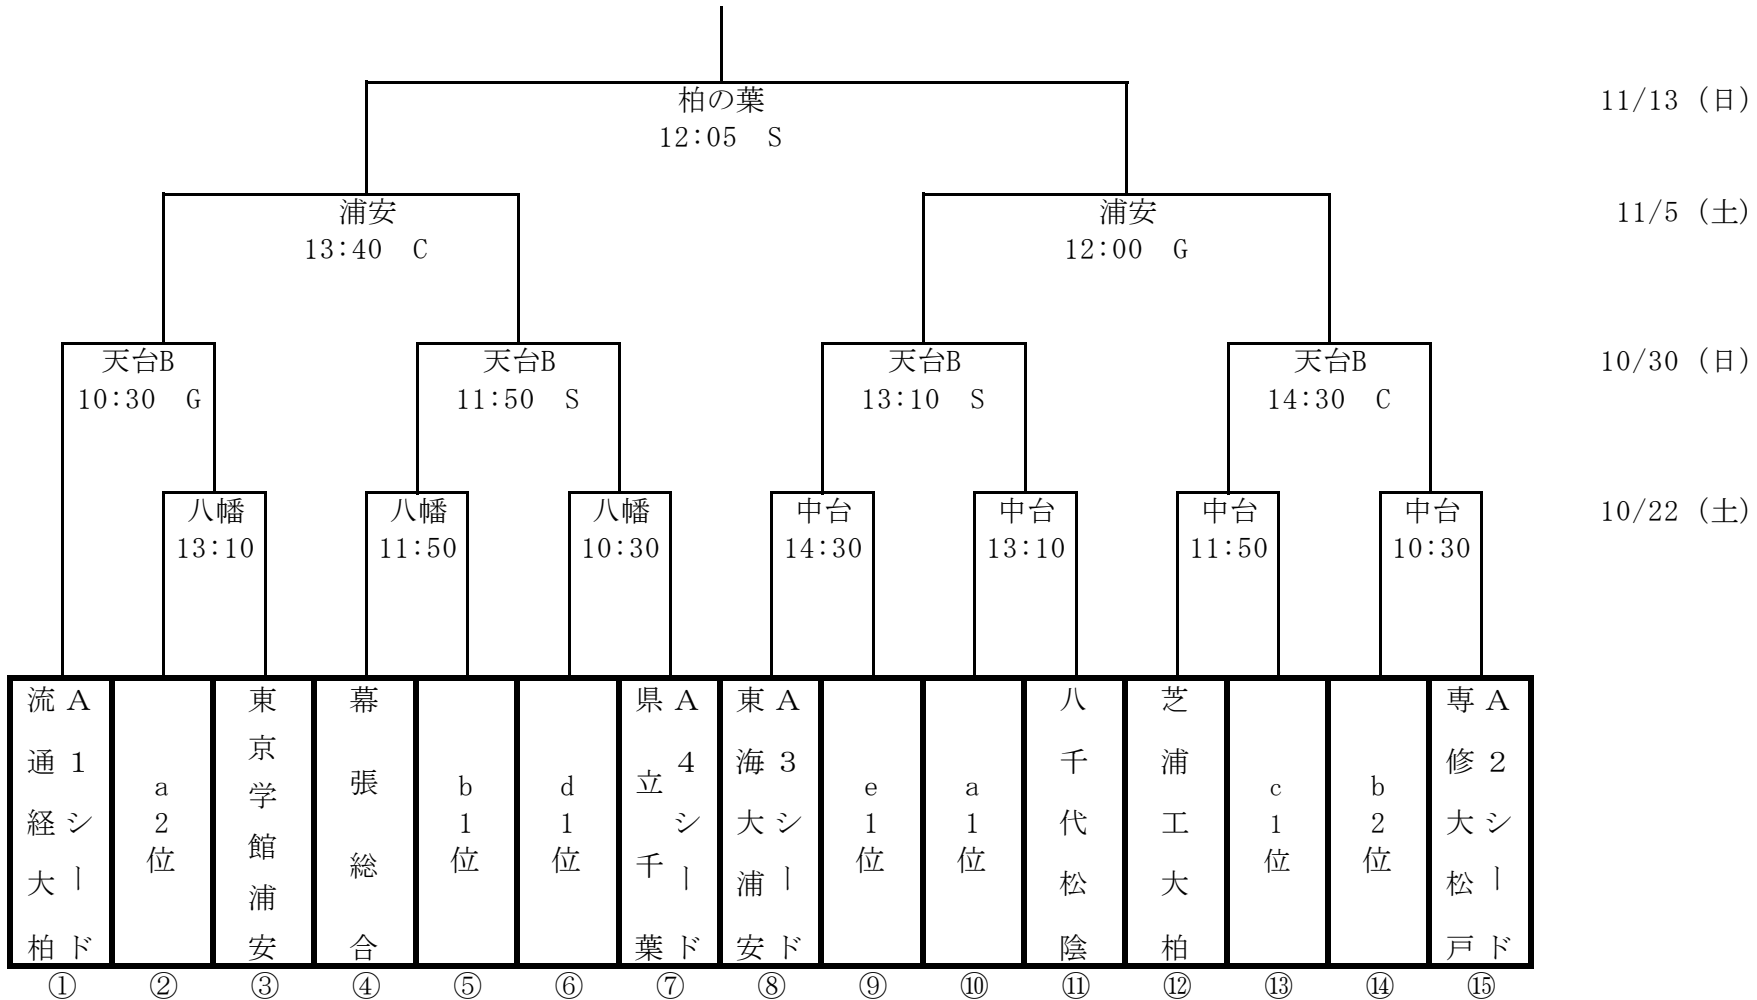

令和4年度 全国高等学校総合体育大会ラグビーフットボール大会 千葉県予選会
 第102回 全国高等学校ラグビーフットボール大会 千葉県大会

※ベンチは左側のチームがグラウンド本部から見て、左側になります。

※準々決勝から使用するボールについては、各社より協賛を頂いております。 G : ギルバート S : セプター C : カンタベリー

会場名 八幡:八幡球技場 天台:県総合スポーツセンター 中台:中台球技場 浦安:ブリオベッカ浦安競技場
 柏の葉:柏の葉公園総合競技場