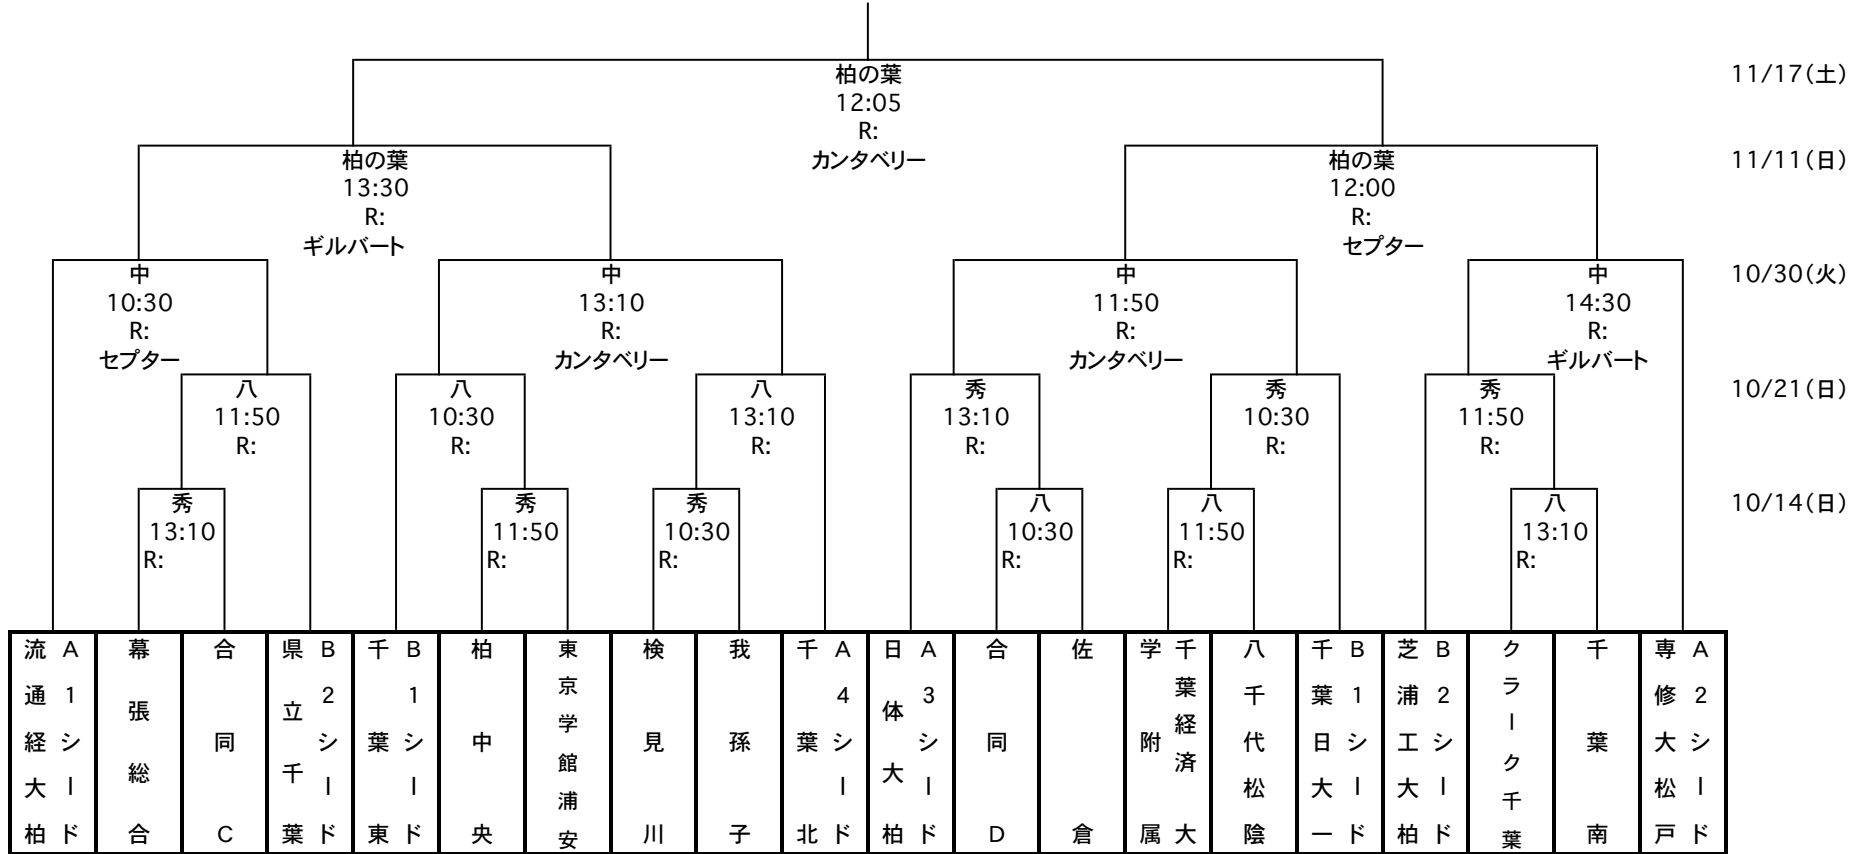

平成30年度 全国高等学校総合体育大会ラグビーフットボール大会 千葉県予選会

第98回 全国高等学校ラグビーフットボール大会 千葉県大会

※ベンチは左側のチームがグラウンド本部から見て、左側になります。
 ※準々決勝から使用するボールについては、各社より協賛を頂いております。

会場名 秀:秀明大学 八:八幡球技場 中:中台球技場 柏の葉:柏の葉公園総合運動場
 合同C:市立船橋・日大習志野・鎌ヶ谷 合同D:小金・市立松戸