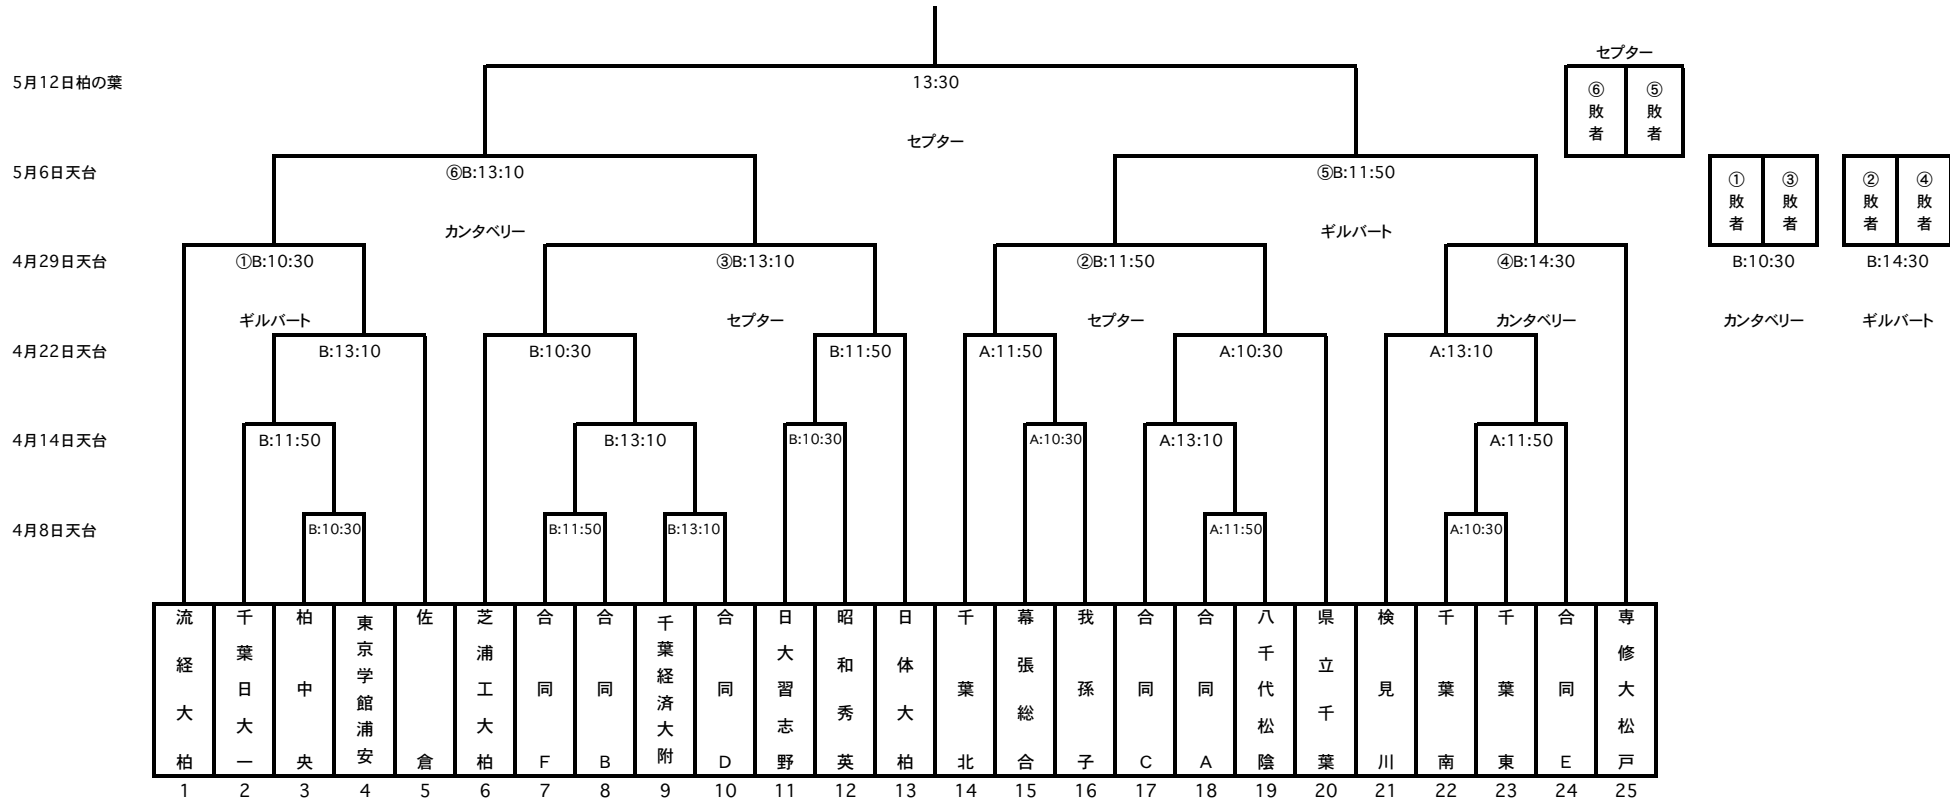

平成30年度 第66回関東高等学校ラグビーフットボール大会 千葉県予選会

12:00

準々決勝から使用するボールについては各社より協賛を頂いております。

ベンチは左側のチームがグラウンド本部より見て左側となります。

合同A:拓大紅陵・東邦大東邦・東京学館・市立銚子 合同B:千葉工業・千葉明德 合同C:クラーク千葉・市立稲毛・渋谷幕張

合同D:磯辺・市川・市立船橋・鎌ヶ谷 合同E:小金・市立松戸・東葛飾 合同F:麗澤・県立柏・流山おおたかの森