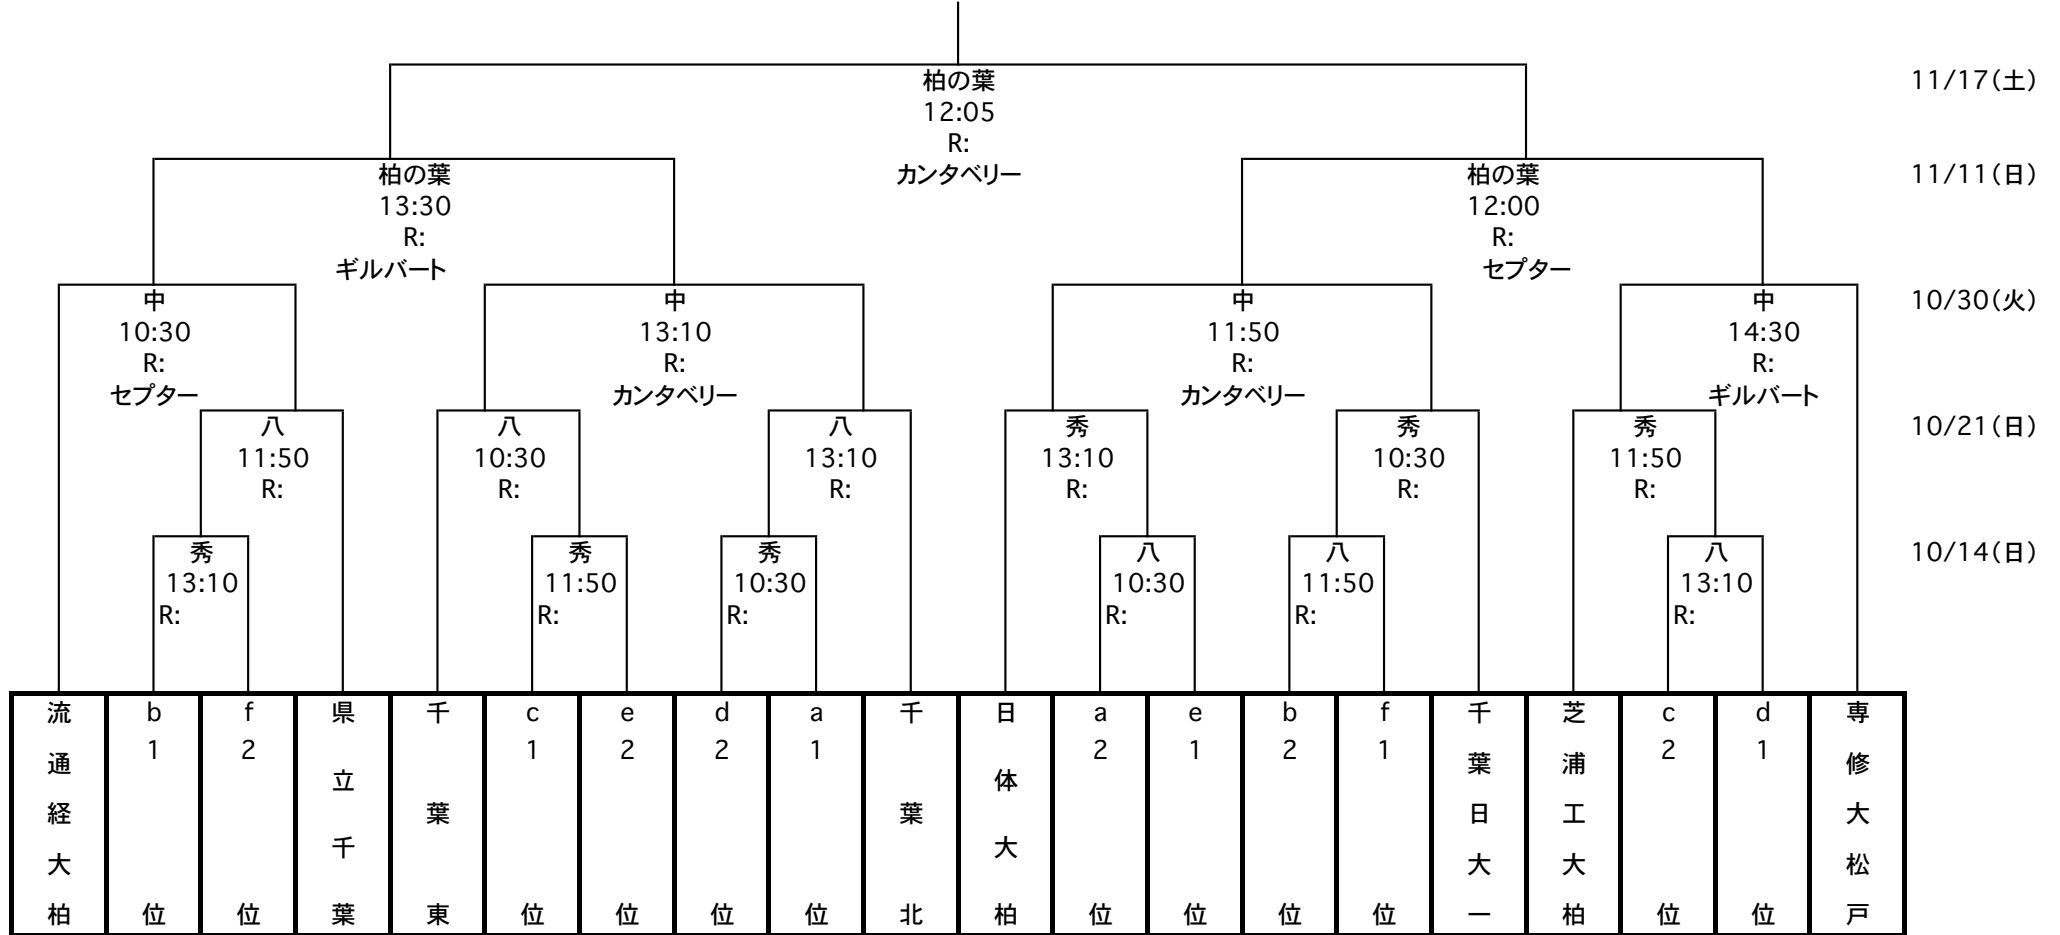

平成30年度 全国高等学校総合体育大会ラグビーフットボール大会 千葉県予選会
 第98回 全国高等学校ラグビーフットボール大会 千葉県大会(案)

※ベンチは左側のチームがグラウンド本部から見て、左側になります。
 ※準々決勝から使用するボールについては、各社より協賛を頂いております。

会場名 秀:秀明大学 八:八幡球技場 中:中台球技場 柏の葉:柏の葉公園総合運動場