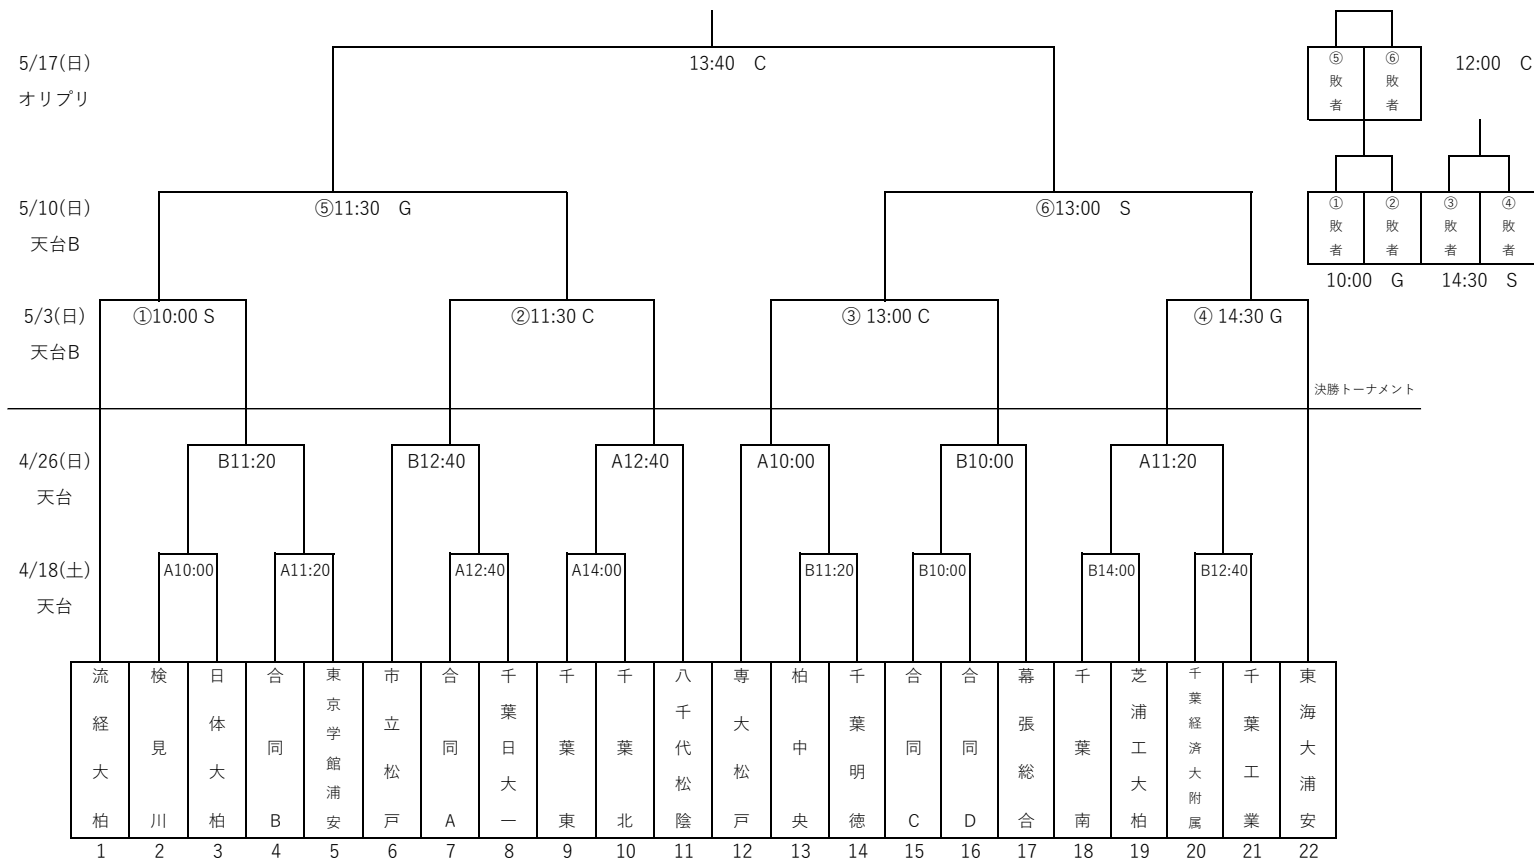

# 令和8年度 関東高等学校体育大会千葉県予選会 ラグビーフットボールの部

会場名 天台 A B：千葉県総合スポーツセンターサッカー・ラグビー場      オリプリ：ゼットエーオリプリスタジアム

合同A（県立千葉・明聖） 合同B（磯辺・市立船橋・東邦大東邦） 合同C（日大習志野・佐倉・東京学館）

合同D（小金・流山おおたかの森・麗澤・市川・県立柏・我孫子・鎌ヶ谷）

・ベンチは左側のチームがグラウンド本部より見て左側となります。